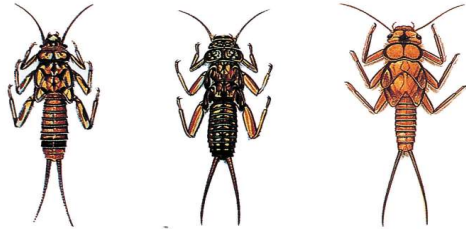

カワゲラとカゲロウの分類図

カワゲラ類 **足のツメが 2 本**

カゲロウ **足のツメが 1 本**

尾の数は2本 エラはむねの下
体は大きく強そう

(I) チラカゲロウ類

はらに7対
尾は短く、特に
中央は短い
前足に長い毛

(I) ヒラタカゲロウ類

尾の数は2本
エラははらの横
エラが広い
体全体が平たい

(II) マダラカゲロウ類

尾の数は3本
エラははらの上
体は硬くがんじょう

(II) タニガワカゲロウ類 (III) コカゲロウ類 (IV) サホコカゲロウ

尾の数は3本
エラははらの横
体は平たい

エラははらの横
体は流線型
泳ぐ

黒のしま

尾の数は3本
エラははらの
横に7対
尾には、黒の
しま模様があ
る